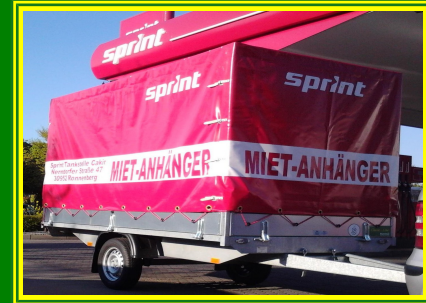

Eurotrail in Ronnenberg

- Anhänger
- Verleih
- Vermietung
- mieten / leihen

Sprint Tankstelle
Nenndorfer Straße 47
30952 Ronnenberg
Tel.: 0511 - 2626612

Verfügbare Anhängertypen:

Abb.	Typ / Beschreibung	Besonderheiten	Tagespreis (24 Std.)
<p><small>Mietwagen GmbH, Mühlenkg 22, 22551 Mühlenberg Tel. 01234 - 43211</small></p>	<p>Typ V Anhänger einachsiger, 750kg</p> <p>ZGG: 750 kg Zuladung: 535 kg Ladefläche: L/B/H 300 x 150 x 160 cm</p>	<ul style="list-style-type: none"> - Ungebremst - Seitlich beladbar! - Frei für Führerscheinklasse B 	<p>35,-- €</p> <p>Wenn Anhänger innerhalb von 4 Std. zurück, 10,--€ Vergütung.</p>
	<p>Typ A Autotransporter/Multitrailer</p> <p>ZGG: 2700 kg Zuladung: 2150 kg Ladefläche: L/B 400 x 200 cm</p>	<ul style="list-style-type: none"> - Gebremst - Tandemachser - Hochlader, durchgehende Plattform 	<p>52,-- €</p> <p>Wenn Anhänger innerhalb von 4 Std. zurück, 10,--€ Vergütung.</p>

Vollkaskoabsicherung mit Sb. 9,-- € pro Tag. Rabatte: 2 Miettage und länger 10%, 5 Miettage und länger 20%, 15 Miettage und länger 50%.
 Alle Preise inkl. MwSt. Es gelten die AGB lt. Mietvertrag. Maße sind ca. Angaben. Preise nur gültig an o.a. Station. Preisliste Stand 01.2016